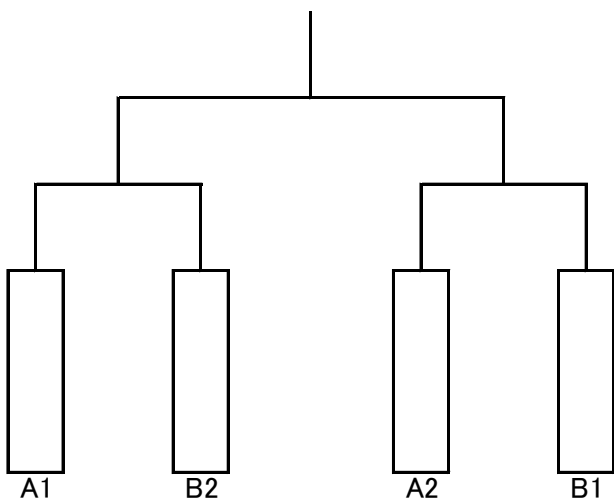

一般男子の部

【Aリーグ】

名前	所属	池田 徹	吉田 健人	重富 チアゴ	勝敗	順位
池田徹	池田電工					
吉田健人	八本松タクシー					
重富チアゴ	重富塗装					

【Bリーグ】

名前	所属	兼森 哲平	土肥 元	今岡 誠	勝敗	順位
兼森哲平	広島県警					
土肥元	広島県警					
今岡誠	高屋柔道教室					

1位

2位

3位

3位