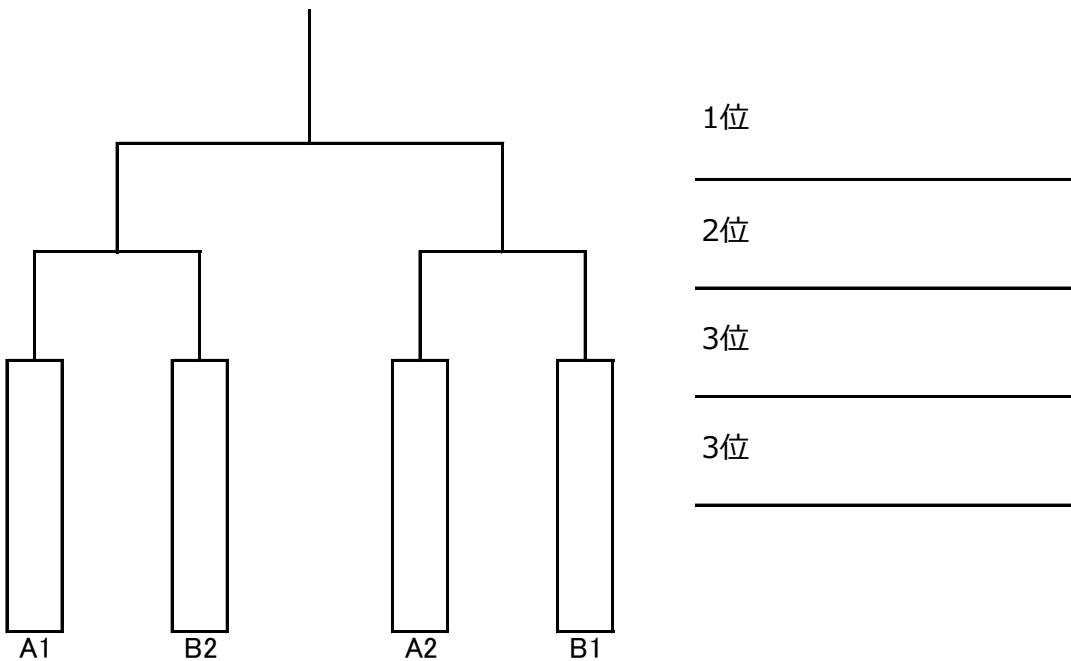

小学3年生男子の部

【Aリーグ】

名前	所属	濱田翔大	貫目惺裕	日坂太希	羽田野泰士	勝敗	順位
濱田翔大	八本松柔道教室	\					
貫目惺裕	八本松柔道教室						
日坂太希	西条柔心館						
羽田野泰士	高屋柔道教室						

【Bリーグ】

名前	所属	池田伊吹	西川朝陽	贄田海輝	吉本海人	勝敗	順位
池田伊吹	八本松柔道教室	\					
西川朝陽	八本松柔道教室						
贄田海輝	西条柔心館						
吉本海人	高屋柔道教室