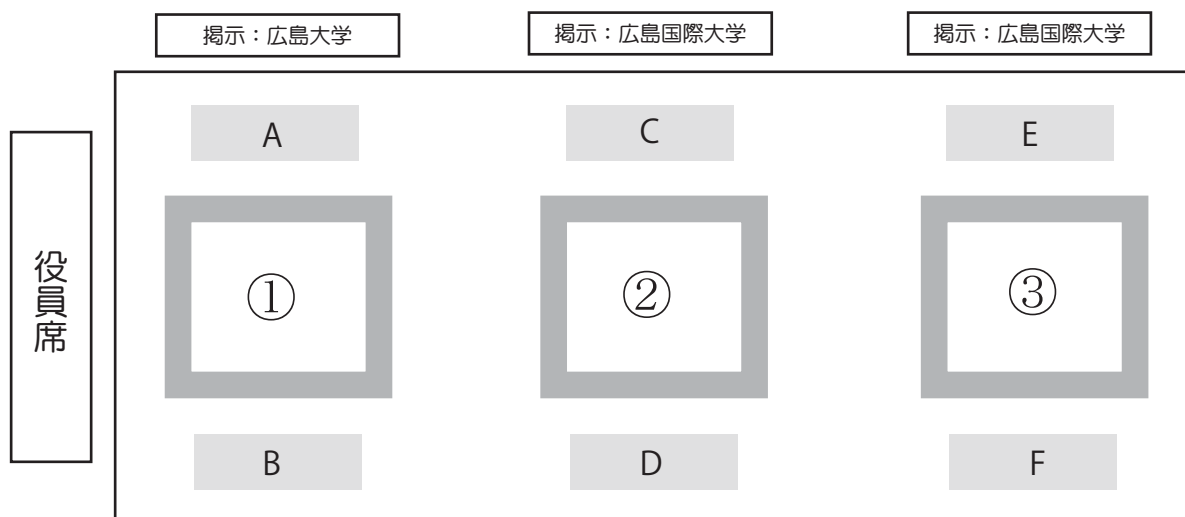

東広島市柔道大会申し合わせ事項

本大会は、「安全指導」並びに「教育的立場」から事故のないよう配慮する為、次の事項を申し合わせる。

- ◎大会前1ヶ月以内に脳震盪を受傷した選手は、専門医の診察を受け出場許可を得ること。
- ◎試合中、頭部を強打し試合続行不可能な場合は勿論の事、審判員が危険と判断した時も、審判員合議の上、試合者を棄権させる。
- ◎柔道着の袖口を折り曲げて着用している選手の出場は認めない。但し、肩口での折り曲げ、ズボンの裾での折り曲げは認める。
- ◎監督・コーチ、一般の声援でも、審判員を侮辱するような暴言があった場合は、審判員合議の上退場とする。また、声援の中でも「教育的配慮に欠ける」応援も厳重に注意する。
- ◎監督・コーチの服装も、審判員に準じ大会に相応しい服装・格好にて宜しくお願いしたい。
  (短パン、Tシャツ等の軽装はお控え下さい)
- ◎大会は、公共の機関を利用しているので、大会に関係のない他の施設の使用は厳禁とする。また、大会終了後、10個のゴミ拾いを参加者全員で行い、“来た時よりも美しく”の柔道ルネッサンス運動を実施する。

会場図

第1会場	A-1 幼年男女の部 B-1 小学3年男子の部	A-2 小学6年男子の部 B-2 中学1年男子の部	A-3 中学1年女子の部 B-3 一般男子の部
第2会場	C-1 小学1年男女の部 D-1 小学4年男子の部	C-2 小学3.4年女子の部 D-2 中学2年男子の部	C-3 中学2.3年・高校女子の部
第3会場	E-1 小学2年男女の部 F-1 小学5年男子の部	E-2 小学5.6年女子の部 F-2 中学3年男子の部	E-3 高校の部

※試合はA→B→A→Bの順番で進めます。選手は呼び出しがありましたら所定の位置まで集合をお願いします。