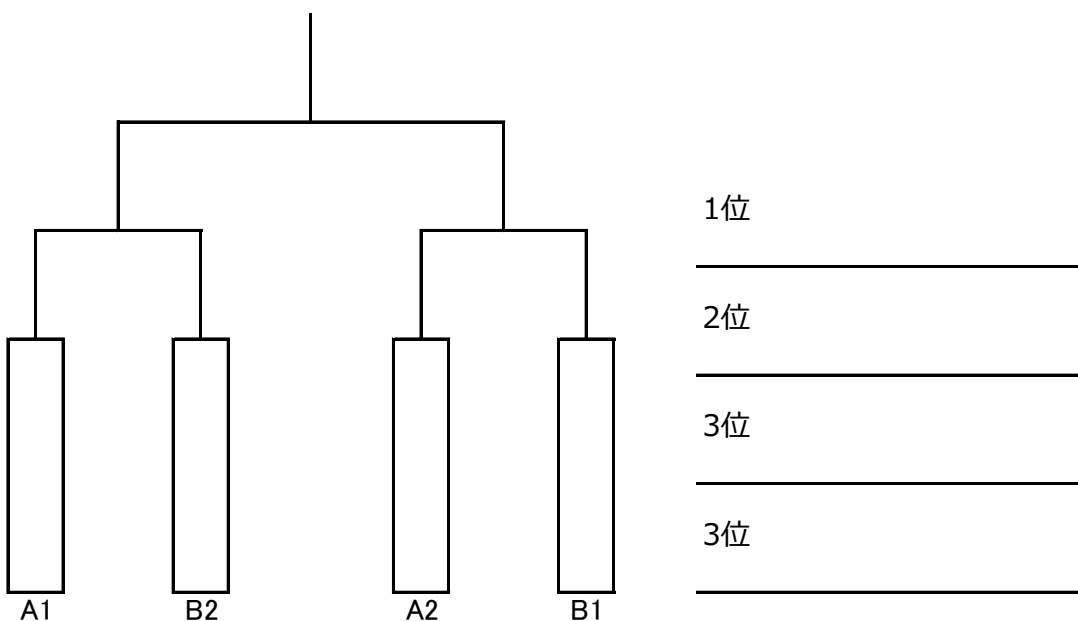

小学6年生男子の部

【Aリーグ】

名前	所属	鈴木弥太郎	松岡丈琉	藤原陽平	勝敗	順位
鈴木弥太郎	八本松柔道教室	/				
松岡丈琉	西条柔心館		/			
藤原陽平	西条柔心館			/		

【Bリーグ】

名前	所属	堂野寄玄明	重富矜久澄	平田旭人	勝敗	順位
堂野寄玄明	八本松柔道教室	/				
重富矜久澄	西条柔心館		/			
平田旭人	高屋柔道教室			/