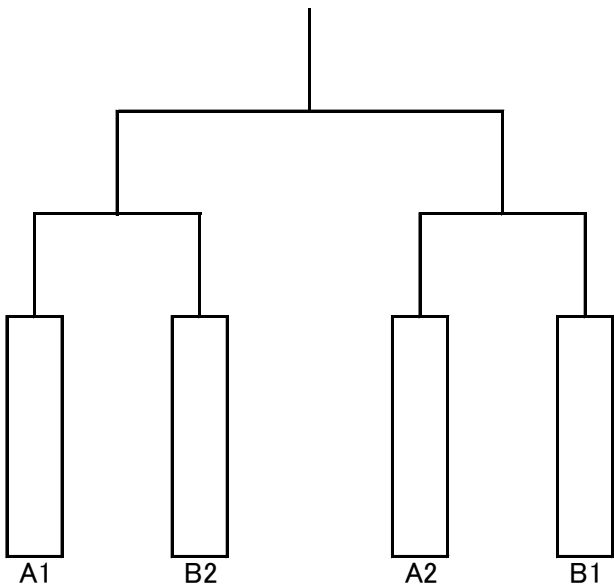

小学3.4年生女子の部

【Aリーグ】

名前	所属	樋口虹湖	奥田結衣	藤本悠花	勝敗	順位
樋口虹湖	八本松柔道教室	/				
奥田結衣	西条柔心館					
藤本悠花	黒瀬柔道教室					

【Bリーグ】

名前	所属	堂野寄朱暖	中本愛華	平田汐乃	勝敗	順位
堂野寄朱暖	八本松柔道教室	/				
中本愛華	西条柔心館					
平田汐乃	高屋柔道教室					

1位

2位

3位

3位